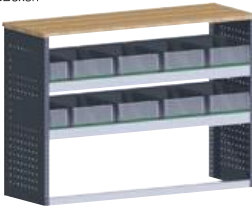

SAMENSTELLING VAN DE MODULE

Bestaat uit:
Zijdelen met perfo gatenpatroon
2x Opbergbak met bottBoxen
1x Werkblad
1x Bodemhoek

Nieuw!

Let op:
Excl. montage materiaal.
Per module 1 set vereist.

UNO MODULE, TYPE UM

Art. nr.	Type	Afmetingen	Kg	Prijs
16001386.19V	uM-545	1025 x 420 x 925	22,7	701,40
63510030.51V	Montageset			33,35

SAMENSTELLING VAN DE MODULE

Bestaat uit:
Zijdelen met perfo gatenpatroon
1x Aluminium opbergbak
2x Opbergbak met bottBoxen
1x Bodemhoek